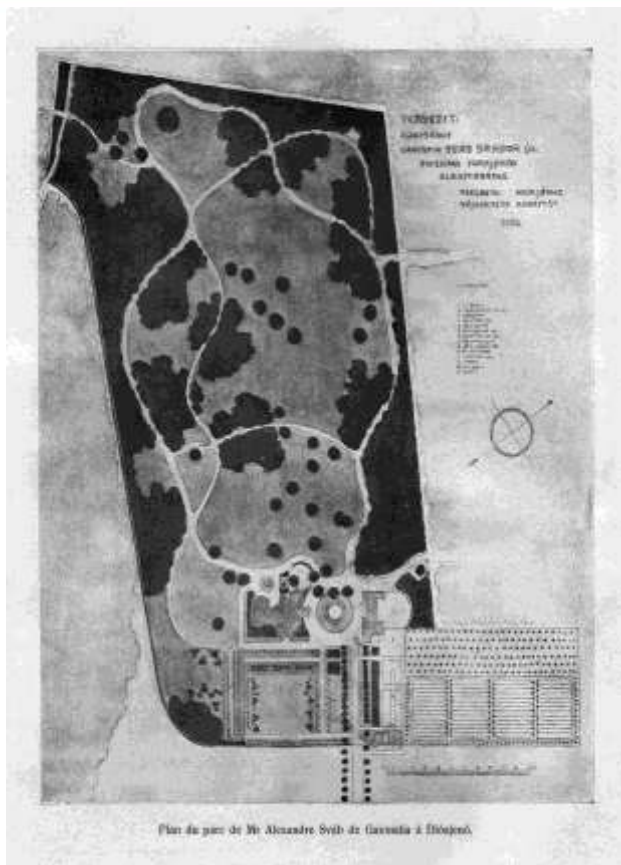

A múlt ...

A jelen ...

A diósjenői Sváb-kastély külső parkjának helyreállítása

JELMAGYARÁZAT

-  Projektterület
-  Újra tervezett növényzet azonos a területen azonos idővel
-  Fő állomány
-  Szőlő és fák
-  Csak
-  Szőlő
-  Feltételezett ártérnyílás
-  Páncs, akárcs, kőris, juhar, nyír
-  Fű
-  Irányjelző
-  Szőlőterület (mellékterület)

A tervezett célállapot

...

A diósjenői Sváb-kastély külső parkjának helyreállítása

A diósjenői parkban tervezett tevékenységek:

- a terület lőszermertésítése (11,1 ha)

Térszerkezet kialakítása

- a fiatal fás szárú állomány eltávolítása (5,64 ha teljesen, 4,5 ha – on szelektív)
- a középkorú állomány térszerkezet szerinti szelekciója
- az idősfák kezelése, a veszélyes fák kivágása