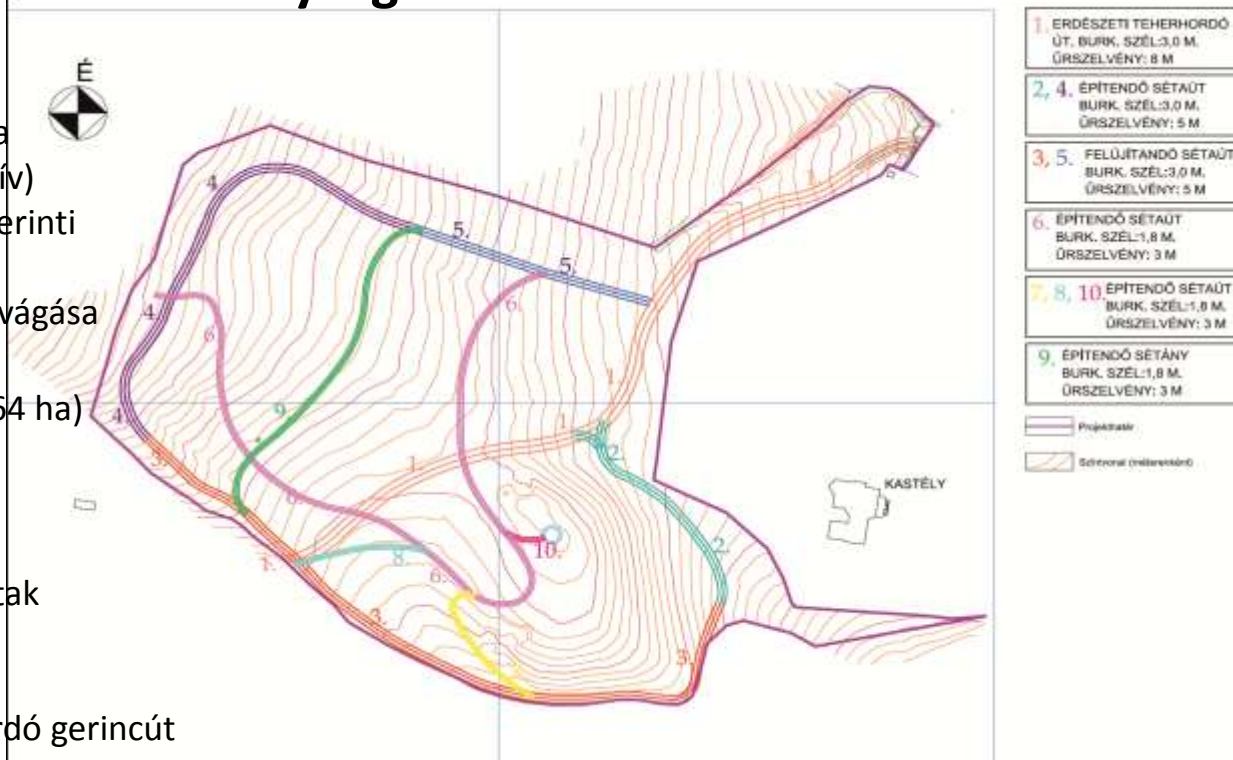

A múlt ...

A jelen ...

A diósjenői Sváb-kastély külső parkjának helyreállítása

JELMAGYARÁZAT

-  Projektterület
-  Újra tervezett növényzet azonos a területen azonos idővel
-  Fő állomány
-  Szőlő és fák
-  Csak
-  Szőlő
-  Feltételezett ártérnyílás
-  Páncs, akárcs, kőris, juhar, nyír
-  Fű
-  Irányjelző
-  Szőlőterület (mellékterület)

A tervezett célállapot

...

A diósjenői Sváb-kastély külső parkjának helyreállítása

A diósjenői parkban tervezett tevékenységek:

- a terület lőszermertésítése (11,1 ha)

Térszerkezet kialakítása

- a fiatal fás szárú állomány eltávolítása (5,64 ha teljesen, 4,5 ha – on szelektív)
- a középkorú állomány térszerkezet szerinti szelekciója
- az idősfák kezelése, a veszélyes fák kivágása

Gyeppek kialakítása

- Terület előkészítés gyepesítéshez (5,64 ha)
- Gyepesítés
- Önjáró fűnyíró kistraktor beszerzése

Sétautak/sétányok építése

- az eredeti parkból fennmaradt sétautak helyreállítása (613 fm)
- Sétáút-hálózat kialakítása (1538 fm)
- A park fenntartását szolgáló teherhordó gerincút megépítése (526 fm)